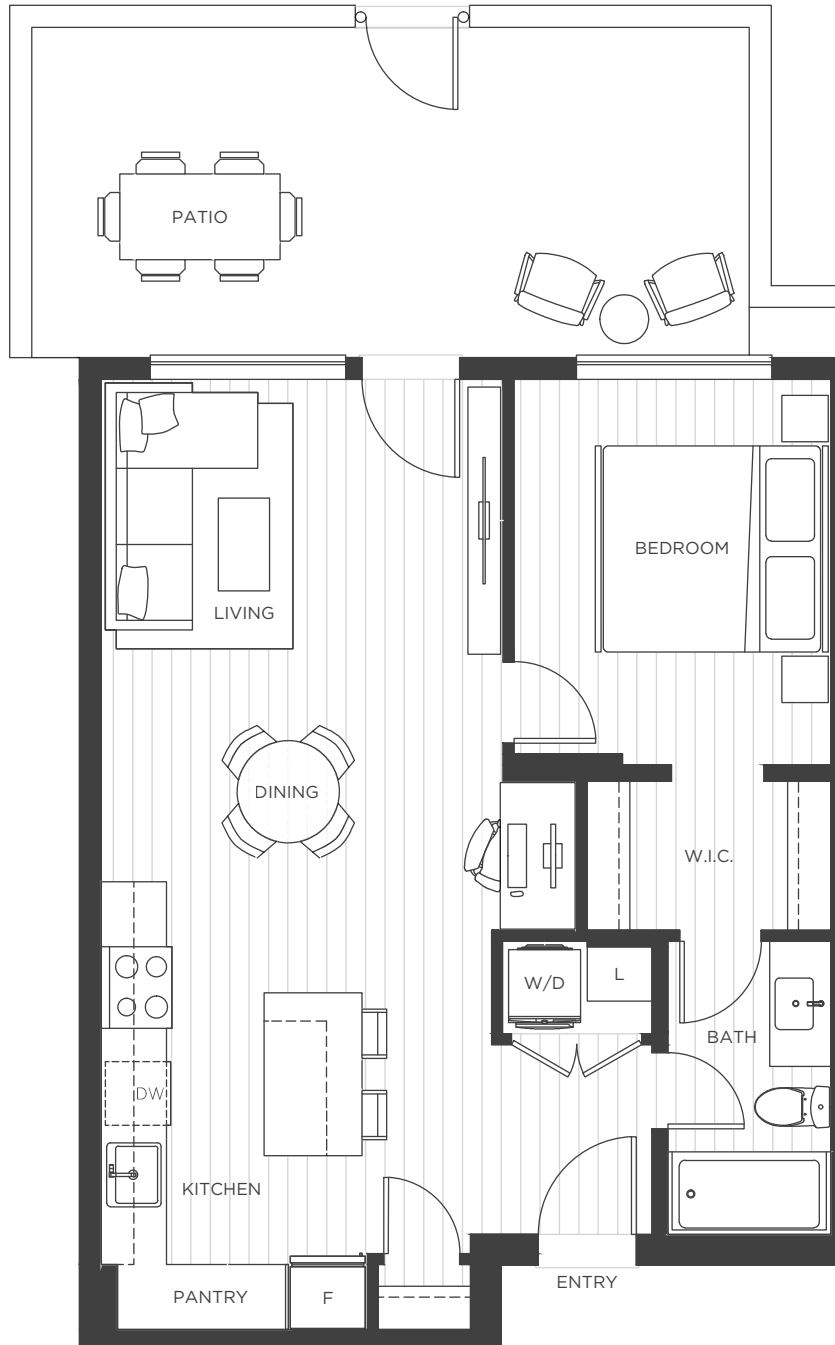

## 1 BEDROOM, 1 BATHROOM

Indoor: 689 Sq Ft  
Exterior: 223 Sq Ft  
Total: 912 Sq Ft

# B9

[MidtownKelowna.com](http://MidtownKelowna.com)